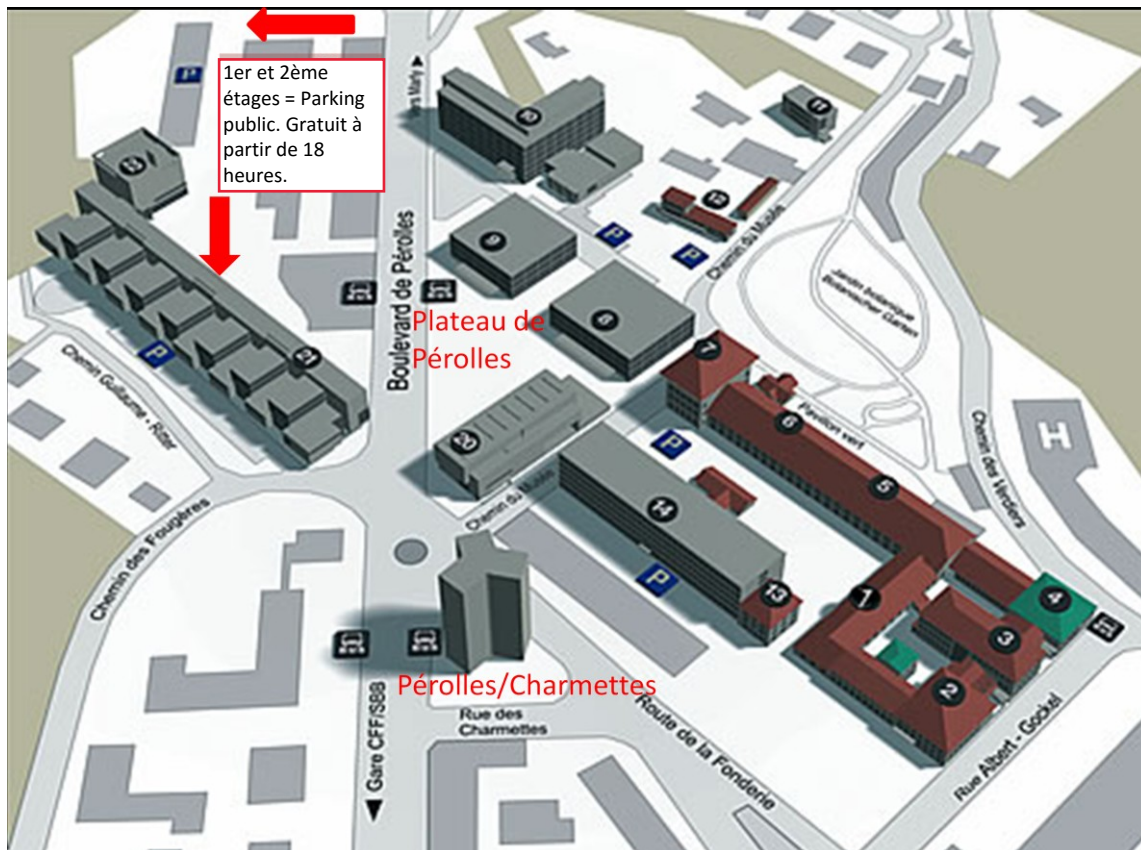

## Comment arriver

... **en bus** - Prendre numéro 1, 3 ou 7 à la sortie de la gare principale.

- Bus numéro 1 direction Marly, descendre: Pérolles/Charmettes
  - Bus numéro 3 direction Pérolles/Charmettes, descendre: Pérolles/Charmettes (terminus)
  - Bus numéro 7 direction Cliniques, descendre: Pérolles/Charmettes
- Il vous faut de la monnaie pour le distributeur automatique de billets.

... **à pied** - Sortir à la gare principale, ensuite se diriger vers la droite. Suivre le boulevard de Pérolles env. 15 minutes.

... **en voiture** - Insérer « Boulevard de Pérolles 90 » dans votre système de GPS. En venant du centre de Fribourg, l'Université est au niveau du premier rond-point, sur le bd de Pérolles. Passer le bâtiment de l'école d'ingénieurs qui est devant l'Université. Au prochain rond-point, aller à gauche pour entrer dans le parking. Ceci est un parking public. S.v.p ne pas parquer dans la zone "A", réservée uniquement pour le personnel.